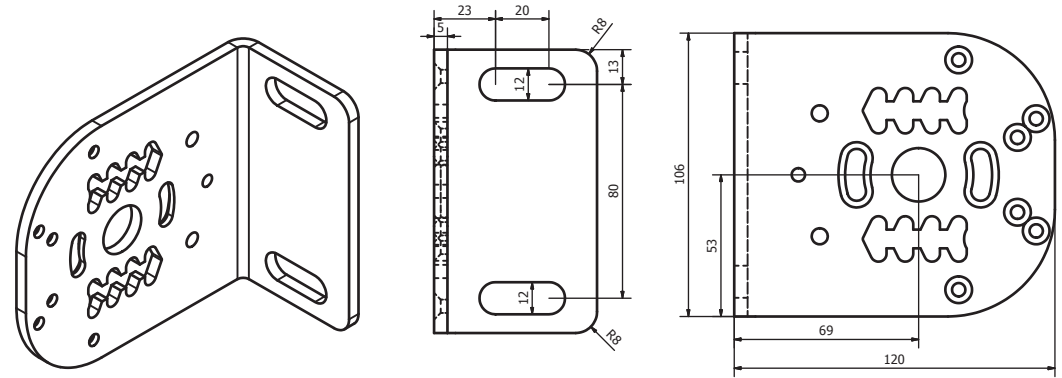

# VENEZIA CAVETTO

Dimensioni della tenda chiusa  
installazione a parete

Dimensioni della tenda chiusa  
installazione a soffitto

Staffe in alluminio pressofuso

Piedini in alluminio pressofuso

Caratteristiche tecniche