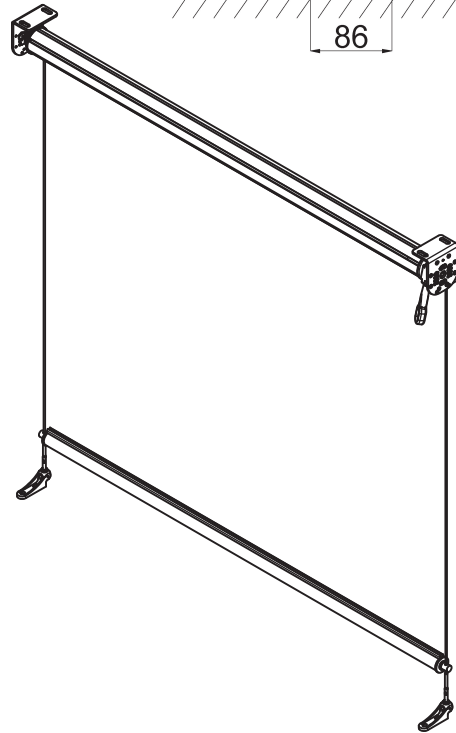

# VENEZIA CAVETTO

Dimensioni della tenda chiusa  
installazione a parete

Dimensioni della tenda chiusa  
installazione a soffitto

Staffe in alluminio pressofuso

Piedini in alluminio pressofuso

Caratteristiche tecniche