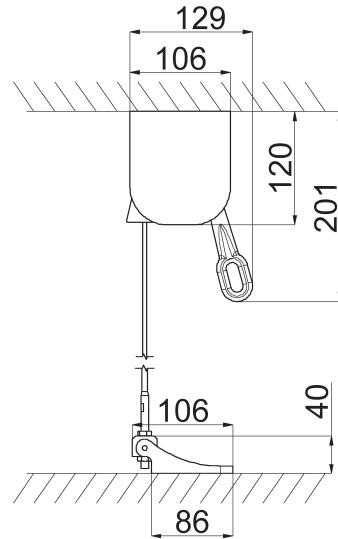

# VENEZIA CAVETTO

Dimensioni della tenda chiusa  
installazione a parete

Dimensioni della tenda chiusa  
installazione a soffitto

Staffe in alluminio pressofuso

Piedini in alluminio pressofuso

Caratteristiche tecniche