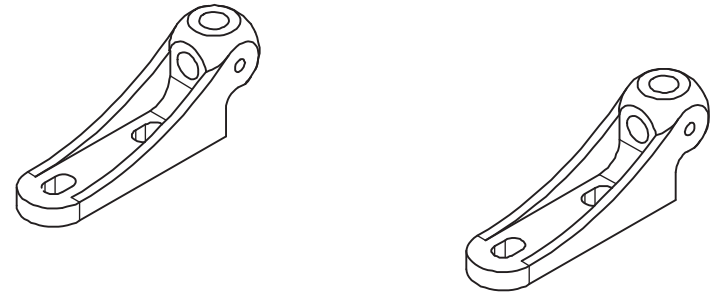

# VENEZIA CAVETTO

Dimensioni della tenda chiusa  
installazione a parete

Dimensioni della tenda chiusa  
installazione a soffitto

Staffe in alluminio pressofuso

Piedini in alluminio pressofuso

Caratteristiche tecniche