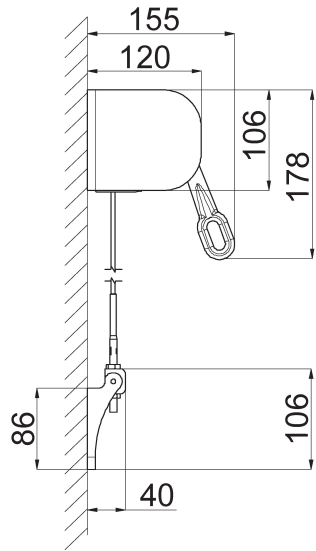

# VENEZIA CAVETTO

Dimensioni della tenda chiusa  
installazione a parete

Dimensioni della tenda chiusa  
installazione a soffitto

Staffe in alluminio pressofuso

Piedini in alluminio pressofuso

Caratteristiche tecniche